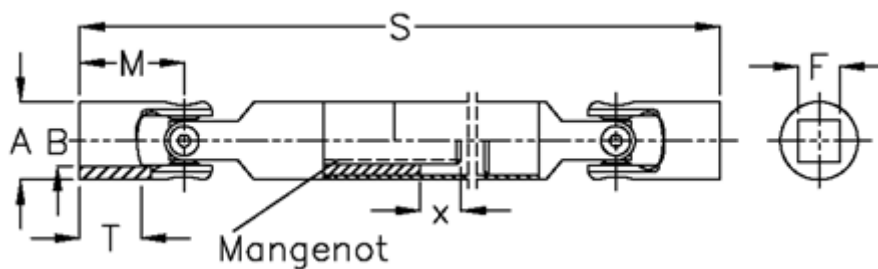

Varenummer: 076321041
Beskrivelse: Krydsled med udtræk 0.632.104.001
S=234 X=30 Firkant 16H9, nåleleje

Mål

A	= 32
F	= 16
M	= 43
Mangenot	= 6x16x20
MD max. Nm	= 40
s	= 234
T	= 25
x	= 30